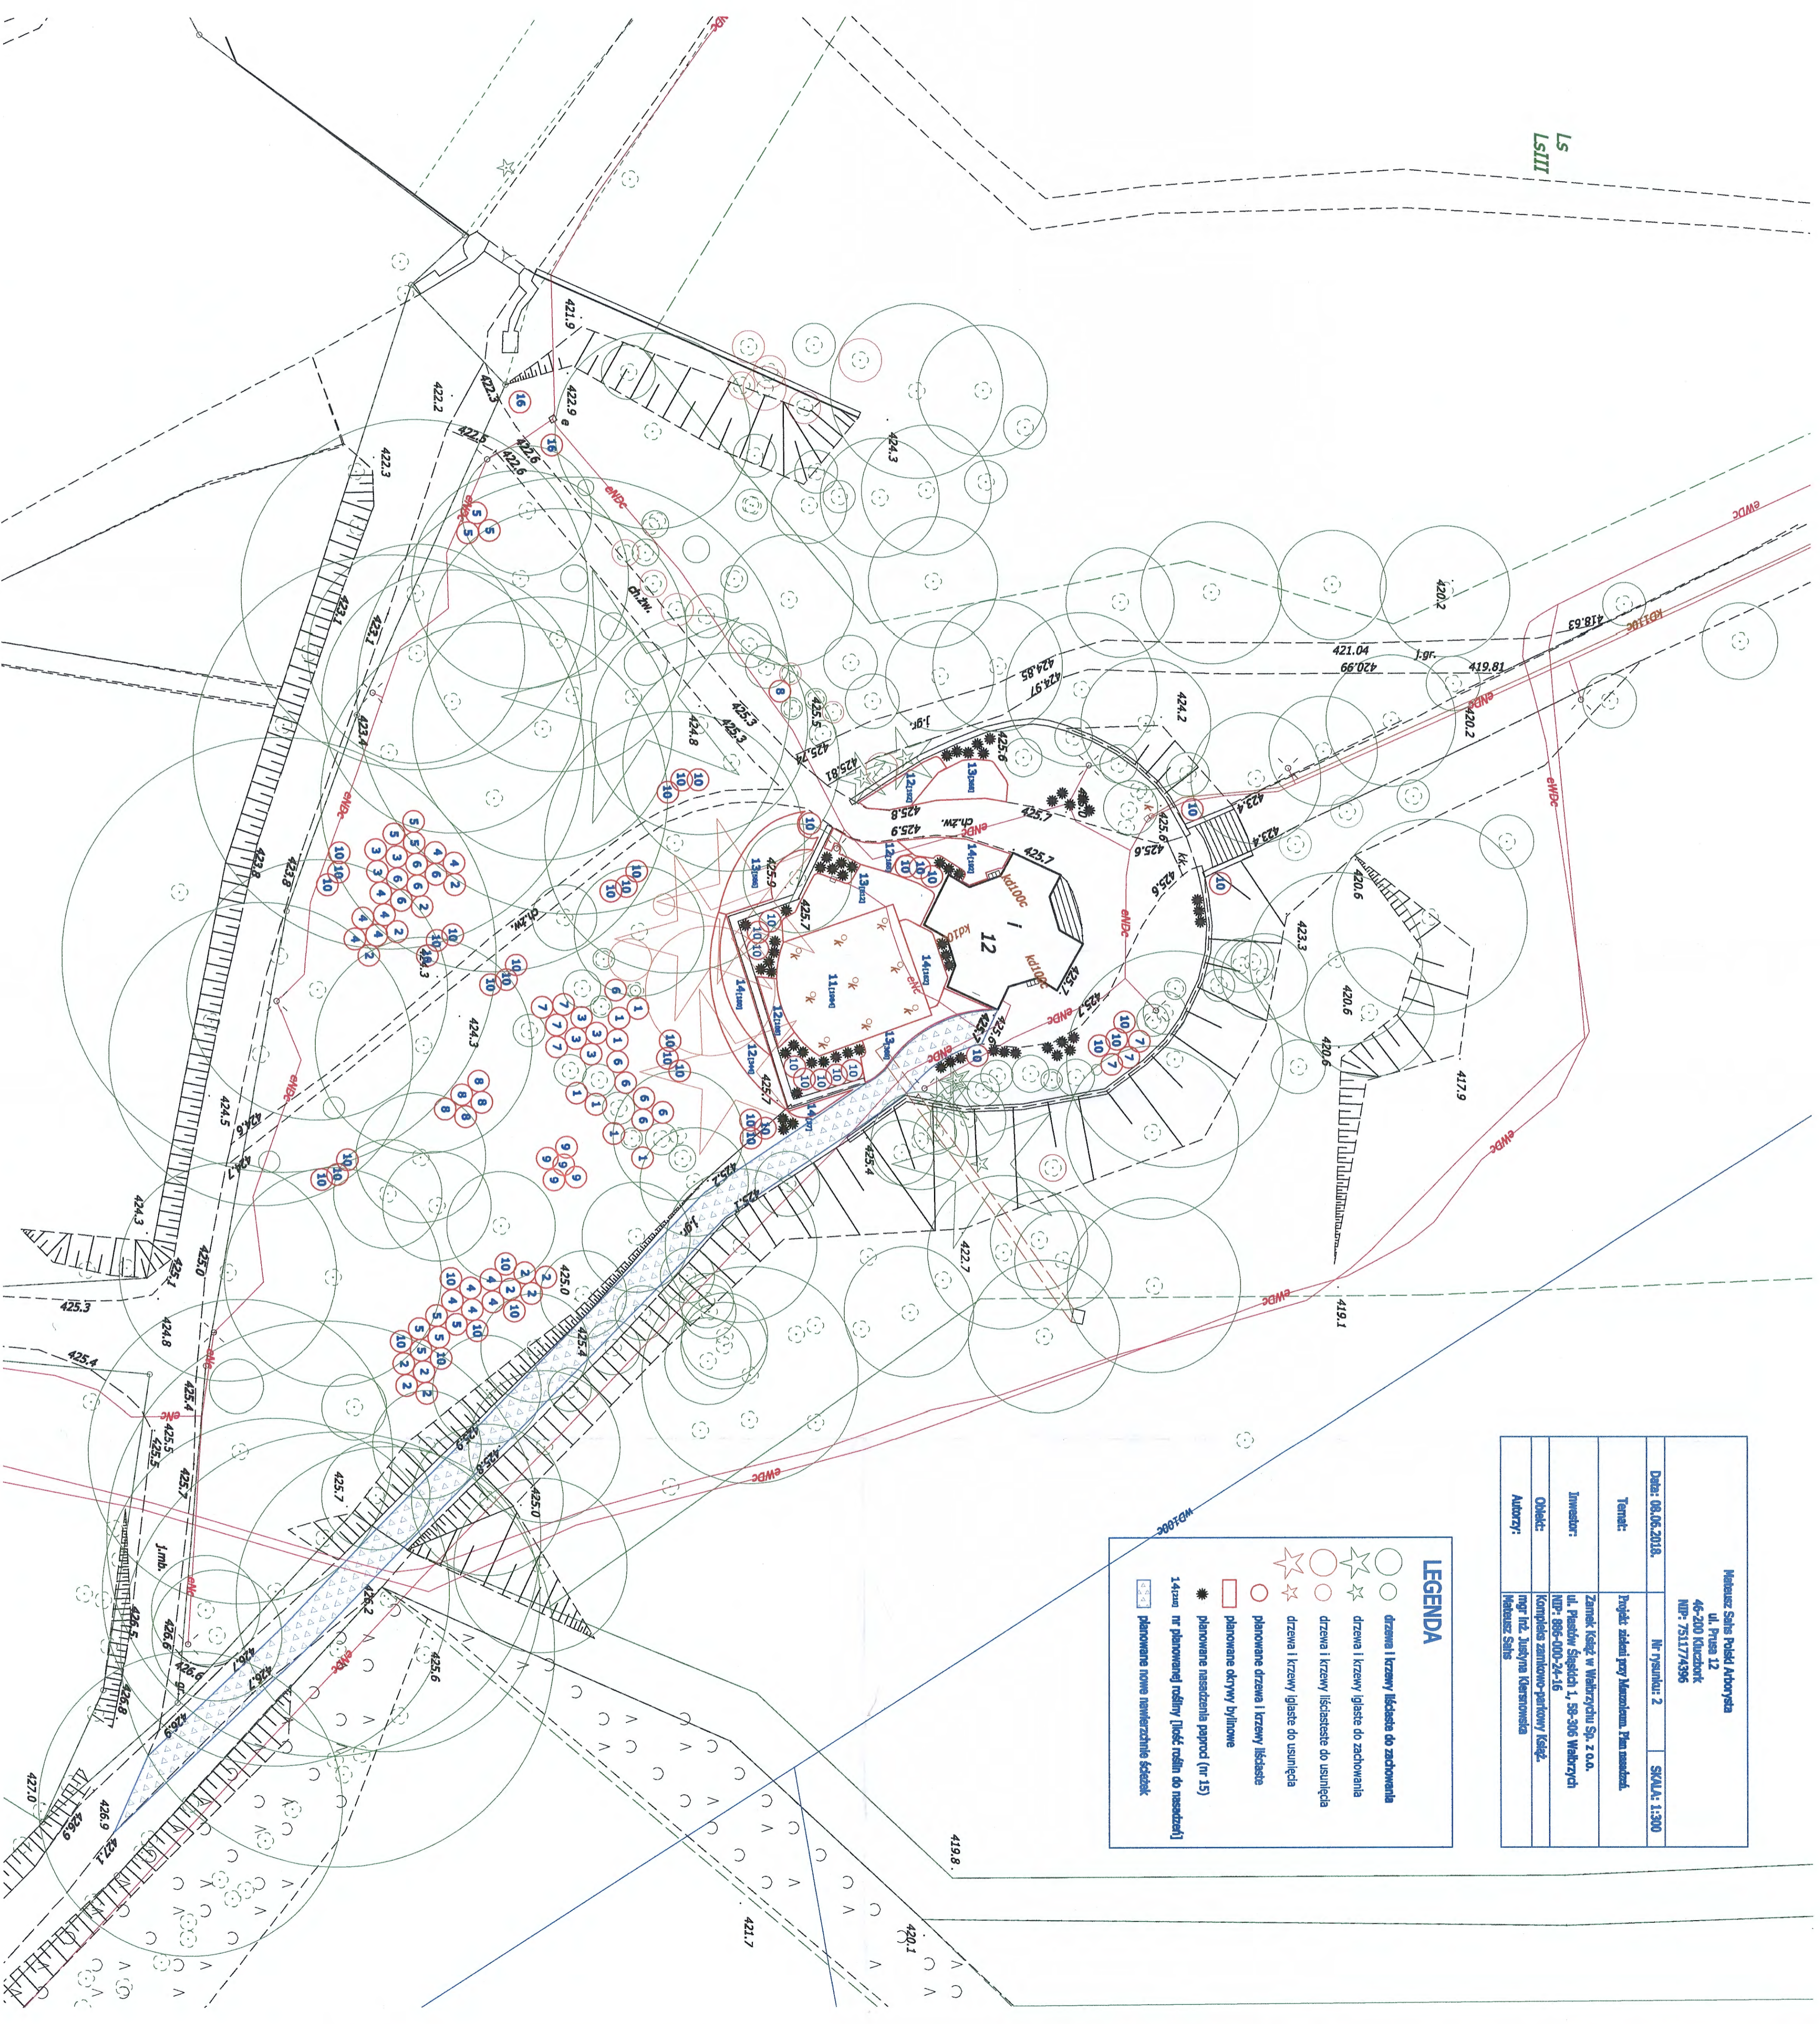

Miejsce: Szkoła Podst. Abornyska ul. Piwna 12 46-200 Kuzczark NIP: 7511774395		Nr rysunku: 2		SKALA: 1:300
Data: 08.06.2018.				
Temat: Projekt układu przy Miejskim. Plan nasadzeń.				
Inwestor: Zamek Książ w Wałbrzychu Sp. z o.o. ul. Piasków Szkieł 1, 59-306 Wałbrzych NIP: 895-000-24-16				
Obiekt: Kompleks zamkowy-parkowy Książ.				
Autorzy: mgr inż. Justyna Kersnowska Miejsce: Szkoła				

LEGENDA

- drzewa i krzewy liściaste do zachowania
- ☆ drzewa i krzewy iglaste do zachowania
- drzewa i krzewy liściaste do usunięcia
- ☆ drzewa i krzewy iglaste do usunięcia
- planowane drzewa i krzewy liściaste
- ☆ planowane drzewa i krzewy iglaste
- planowane okrywy białone
- ★ planowane nasadzenia pauprod (nr 15)
- 14xcm nr planowanej rośliny [Ujeść roślin do nasadzeń]
- planowane nowe nawierzchnie ścieżek